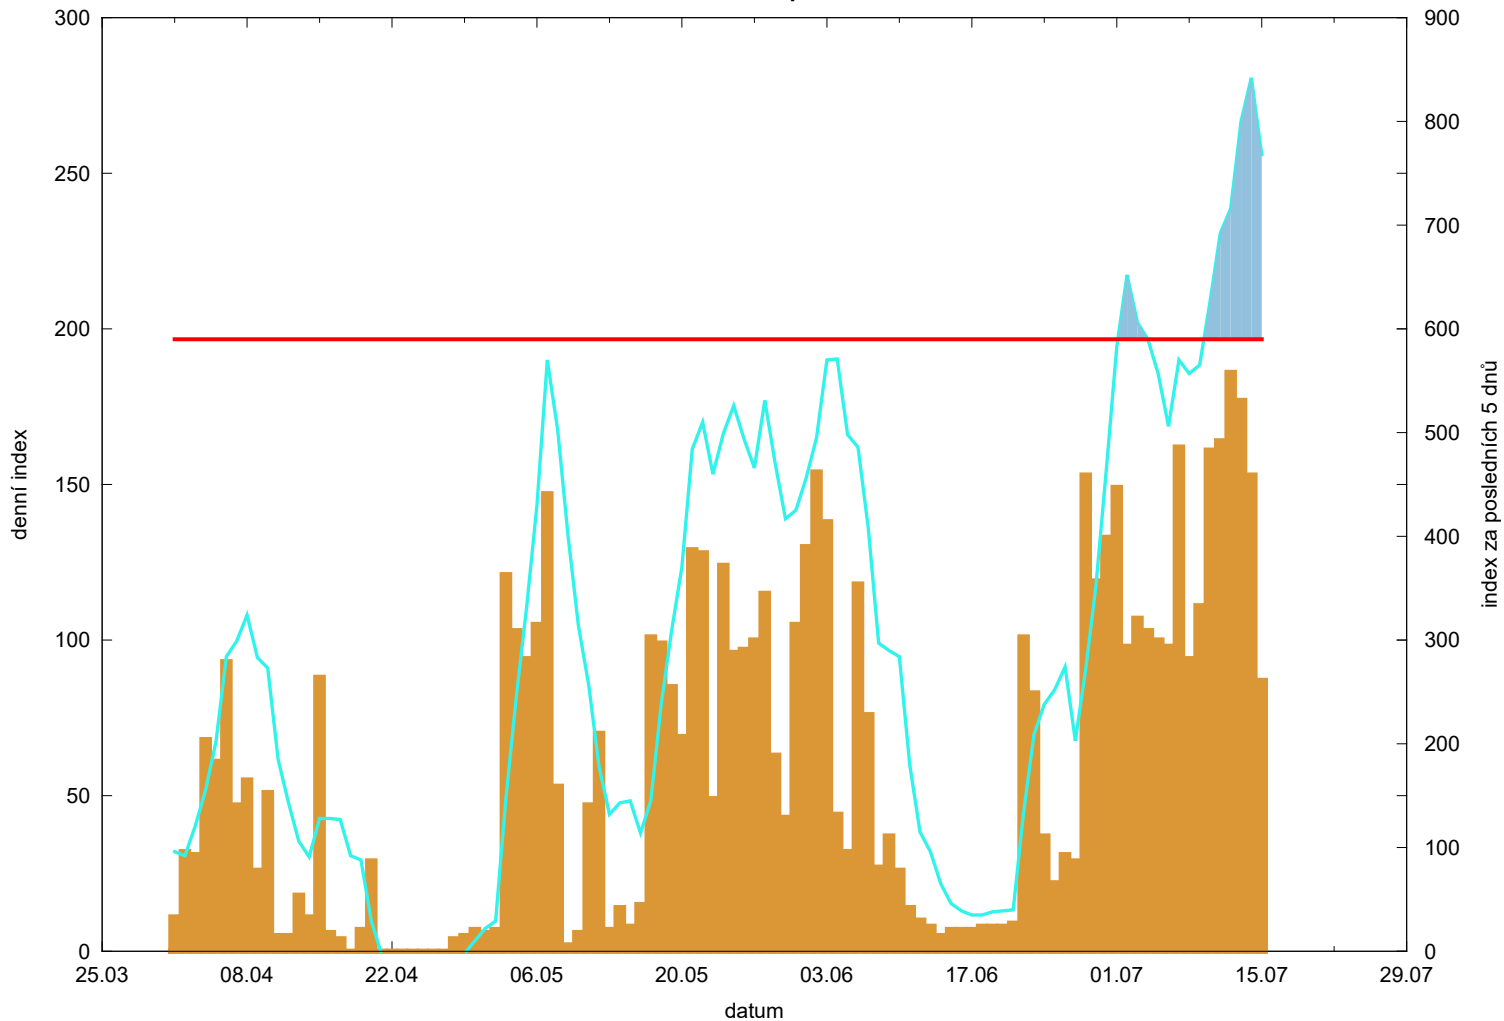

Hodnota indexu pro Suchdol

denní hodnota indexu 
kumulativní hodnota indexu za posledních 5 dnů 

překročení kritické hodnoty 
kritická hodnota indexu 