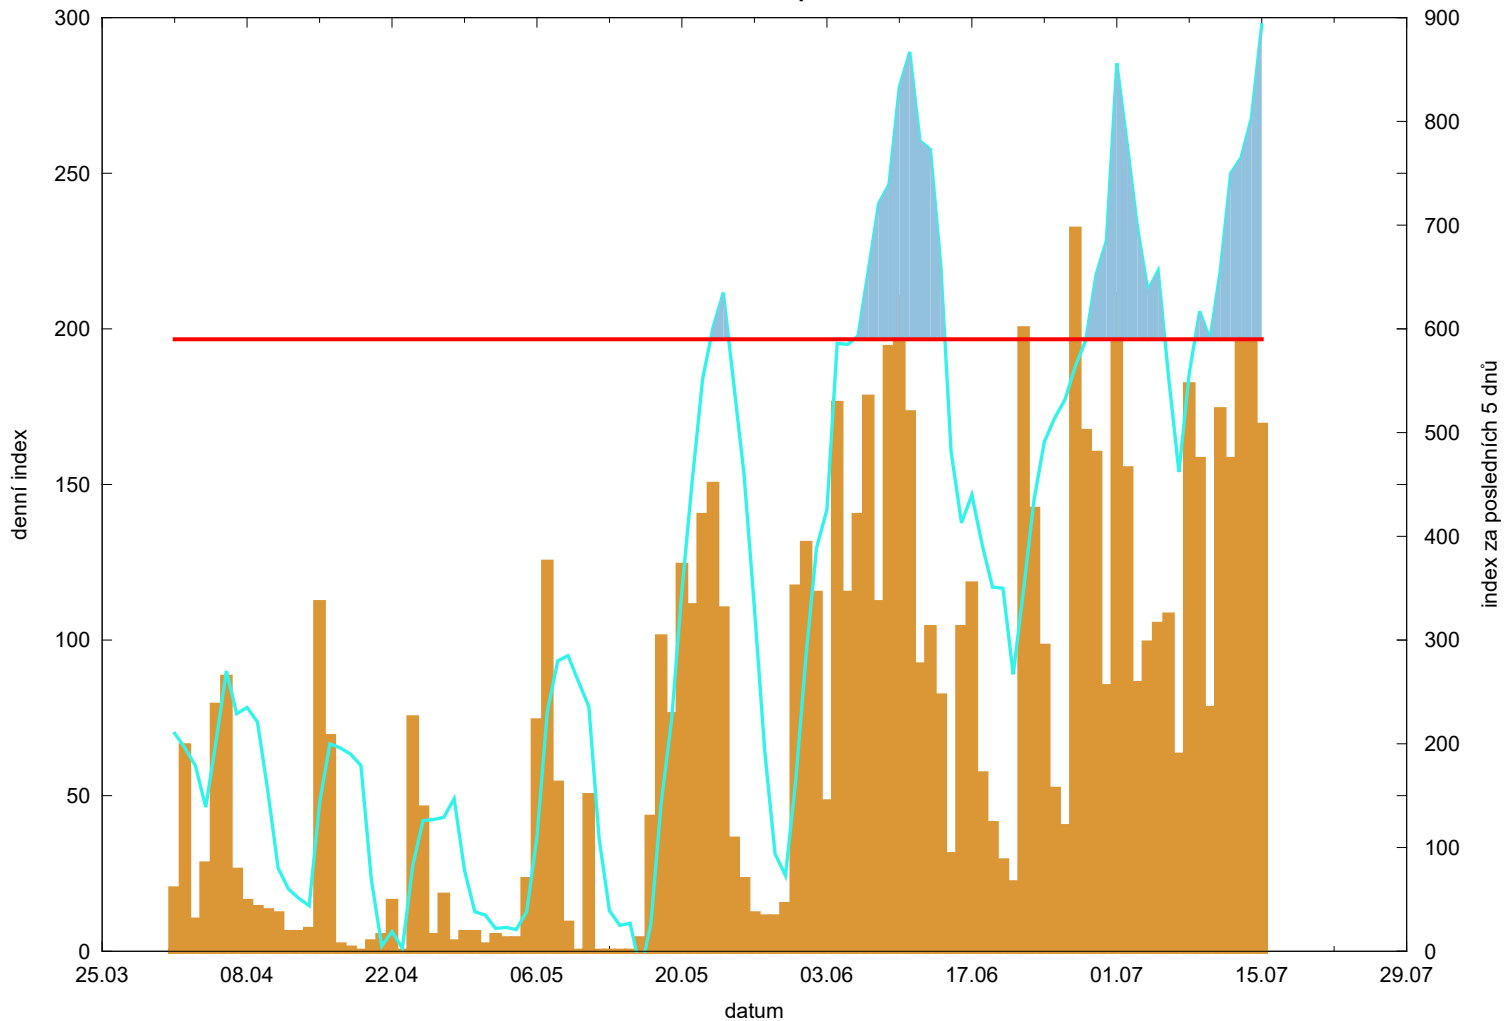

Hodnota indexu pro Prešov

denní hodnota indexu
kumulativní hodnota indexu za posledních 5 dnů

překročení kritické hodnoty
kritická hodnota indexu