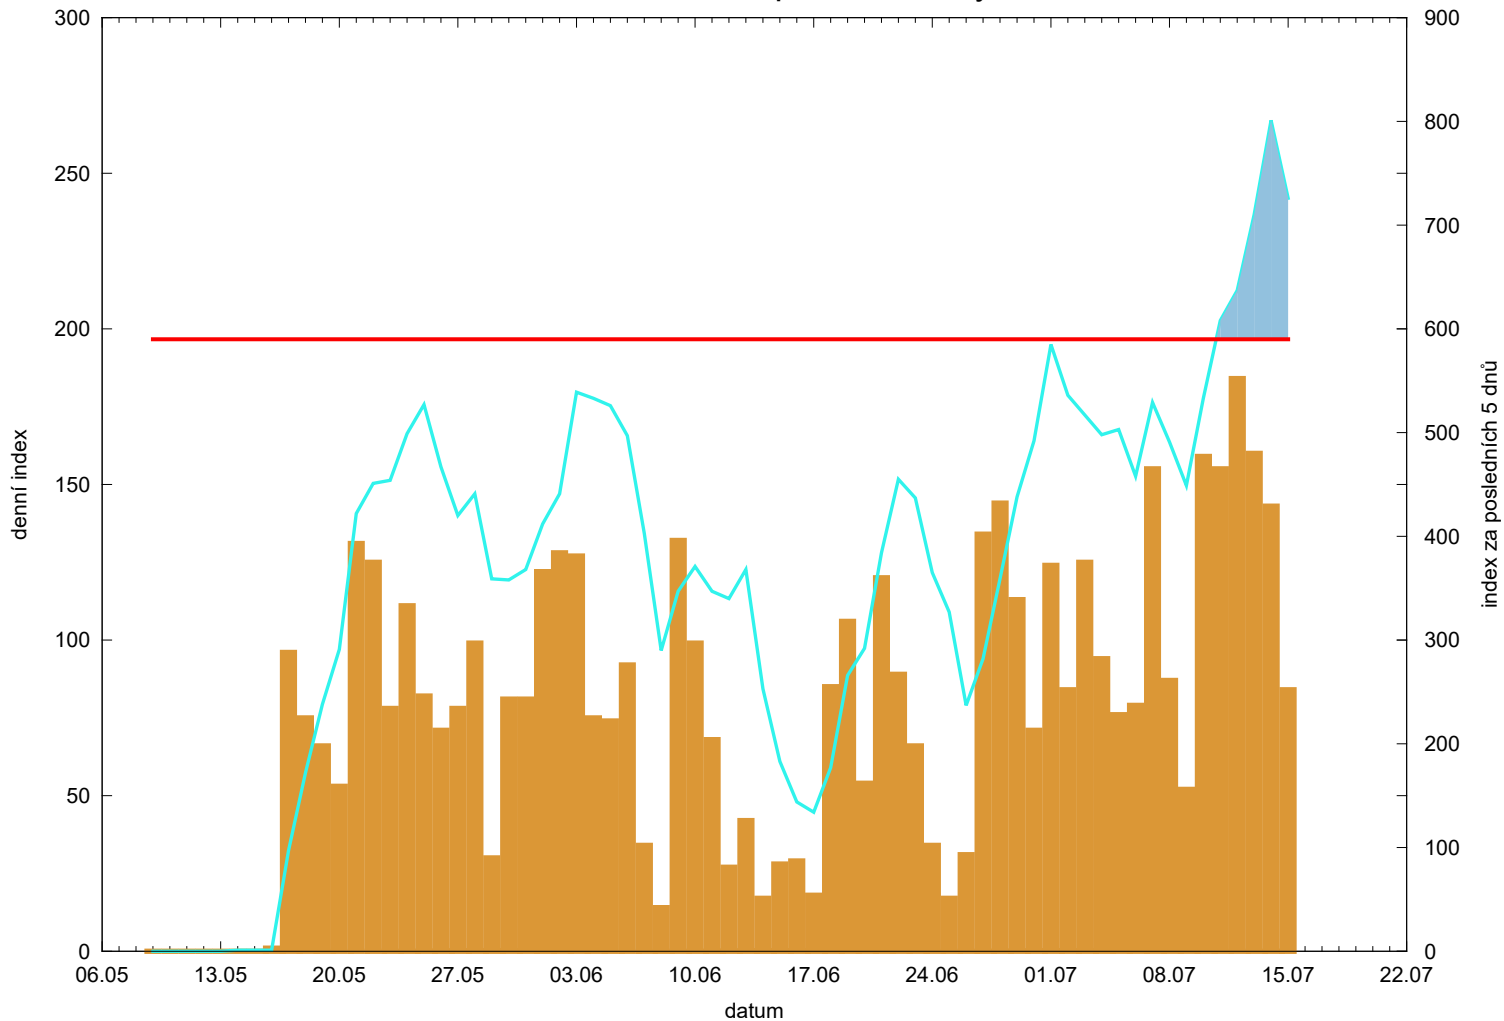

# Hodnota indexu pro Novotinky

denní hodnota indexu   
kumulativní hodnota indexu za posledních 5 dnů 

překročení kritické hodnoty   
kritická hodnota indexu 