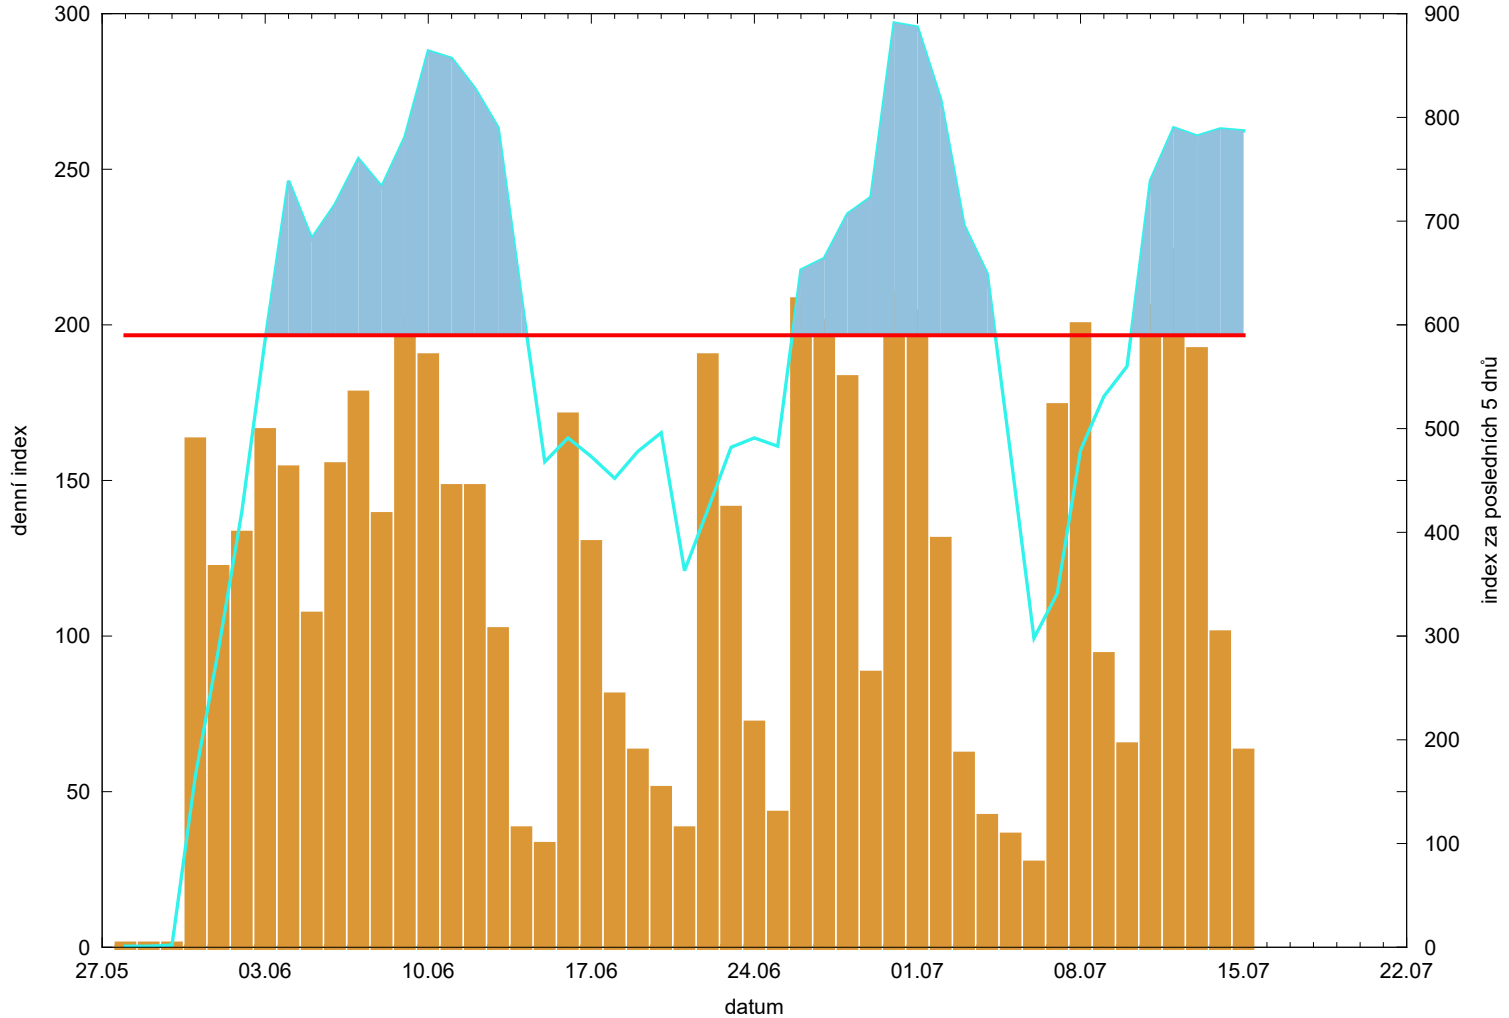

# Hodnota indexu pro Oravné

denní hodnota indexu   
kumulativní hodnota indexu za posledních 5 dnů 

překročení kritické hodnoty   
kritická hodnota indexu 